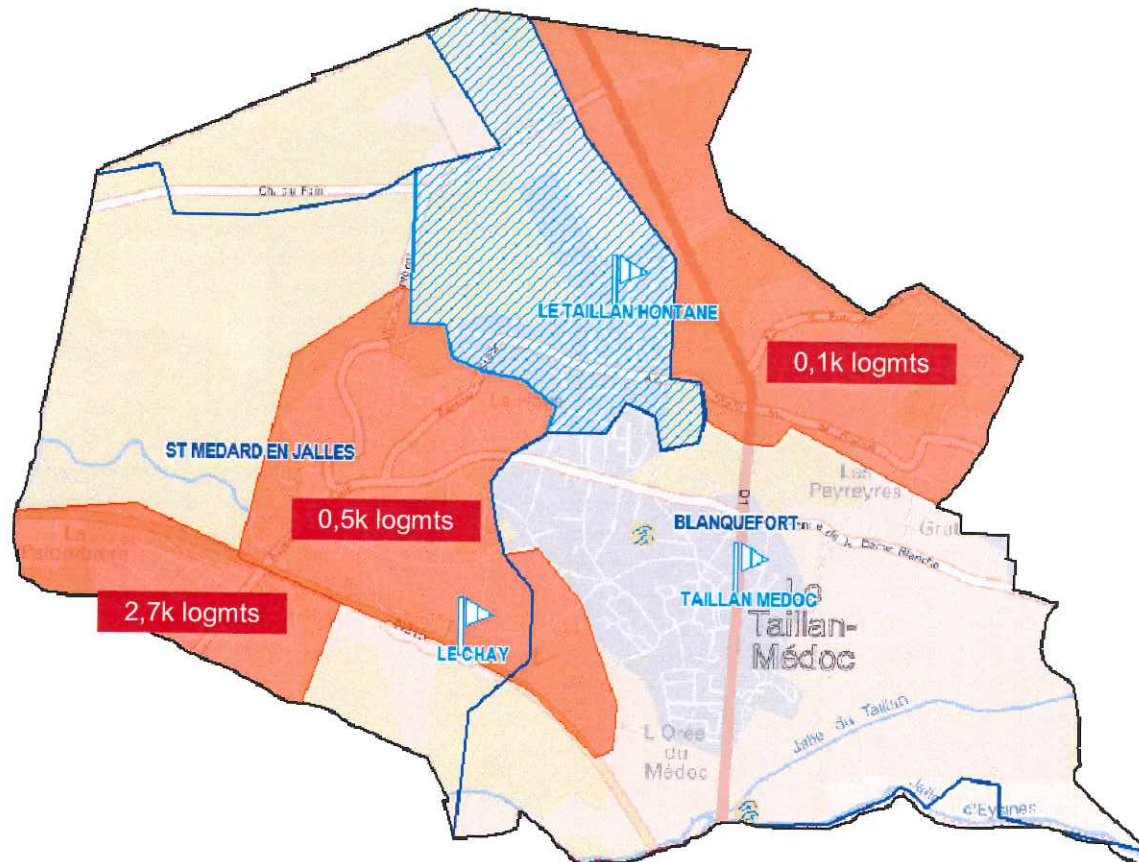

Lot 1 demandé: 3,3k logements (75% du Taillan-Médoc)

	Logmts	% logmts
Le Taillan-Médoc	4 352	100%
Lot 1 préconisé	3 270	75%

Zones FTTH

LOT 1

Réseau DSL

NRA

MED

Réseau FTTH