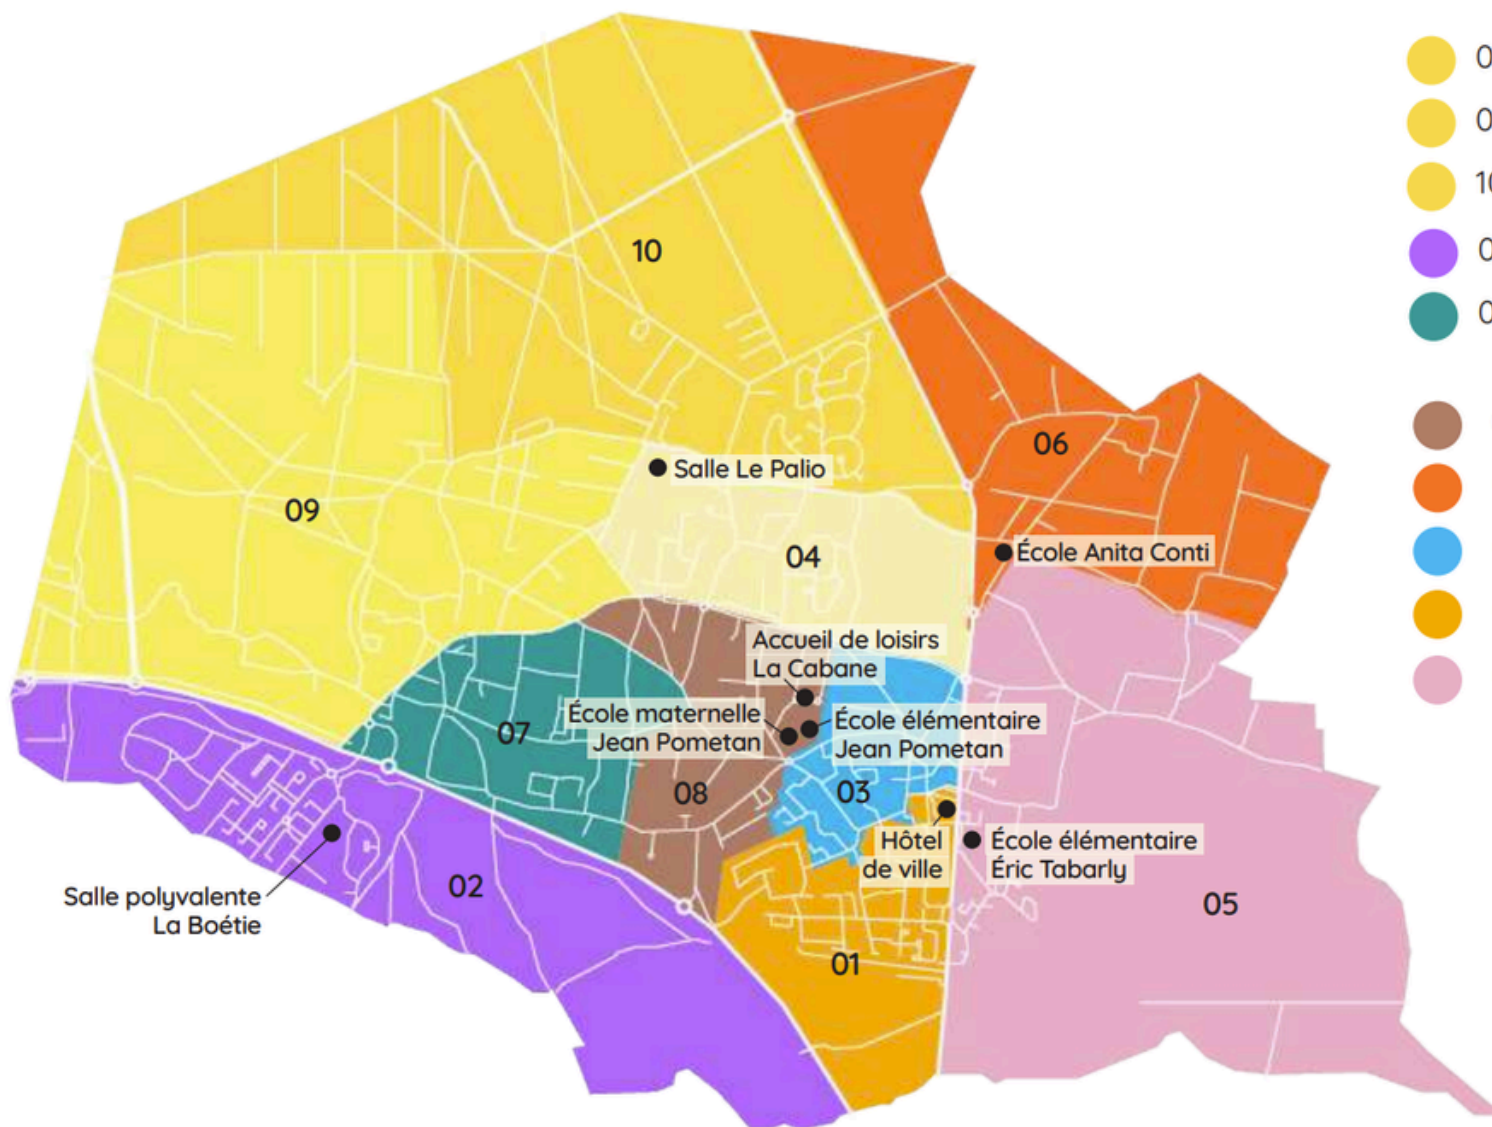

LES BUREAUX DE VOTE PAR SECTEUR GÉOGRAPHIQUE

- 04 | Salle Le Palio
- 09 | Salle Le Palio
- 10 | Salle Le Palio
- 02 | Salle La Boétie
- 07 | École maternelle Jean Pometan
- 08 | École élémentaire Jean Pometan*
- 06 | École Anita Conti
- 03 | Accueil de loisirs La Cabane
- 01 | Salle du Conseil municipal
- 05 | École Éric Tabarly

* Attention, pour cause de travaux à l'école élémentaire, ce bureau sera délocalisé dans la salle de restauration de l'école maternelle Jean Pometan.

LES BUREAUX DE VOTE AU TAILLAN SONT OUVERTS DE 8H À 18H